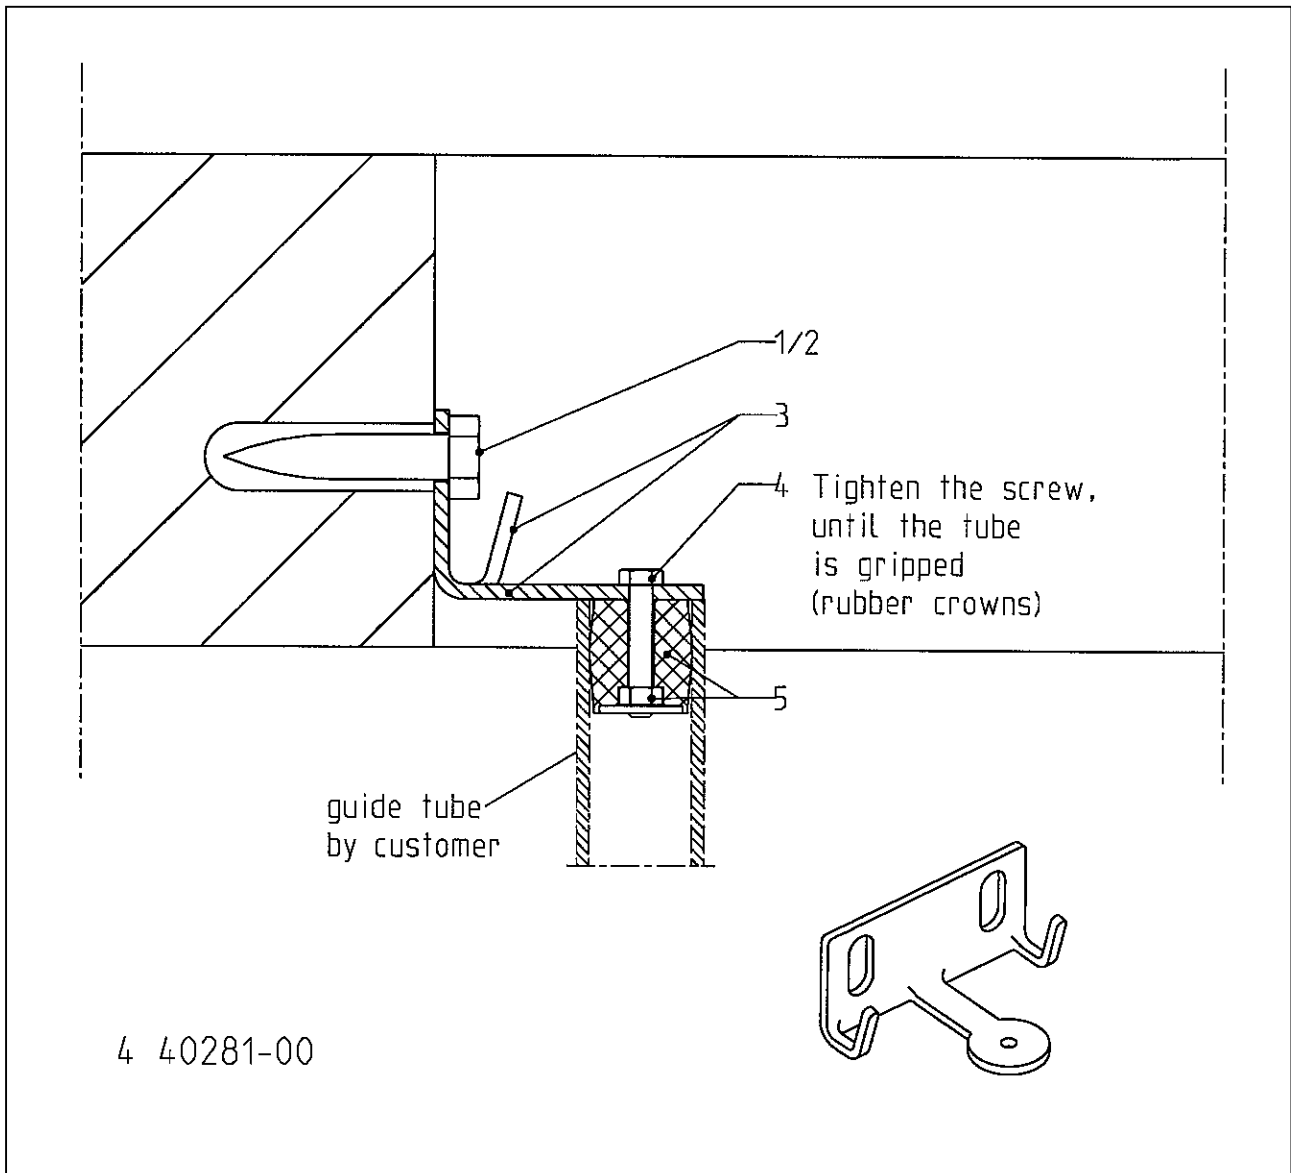

Spare parts

Pos.	Code-No.	Description	Qty
1	25414	duckfoot bend	1
2	25447	guide rail claw incl. No. 3 + 4	1
3	14118	gasket Storz 45	1
4	10148	double nipple 1½"	1
5	05291	hexagon nut M12	3
6	28522	plug M12	3
7	21411	square nut M8	1
8	03155	hexagon nhead screw M8 x 20	1
9	25581	webbing for shackle	1

Tube bracket

Spare parts

Pos.	Code-No.	Description	Qty
1	14055	plug S 14	2
2	17921	wood screw 12 x 60	2
3	401058	bracket 1"	1
4	40124	hex. head screw M6 x 35	1
5	40106	rubber clamping sleeve 1"	1

Spare parts

Pos.	Code-No.	Description	Qty
1	25414	duckfoot bend	1
2	25447	guide rail claw incl. No. 3 + 4	1
3	14118	gasket Storz 45	1
4	10148	double nipple 1½"	1
5	05291	hexagon nut M12	3
6	28522	plug M12	3
7	21411	square nut M8	1
8	03155	hexagon head screw M8 x 20	1