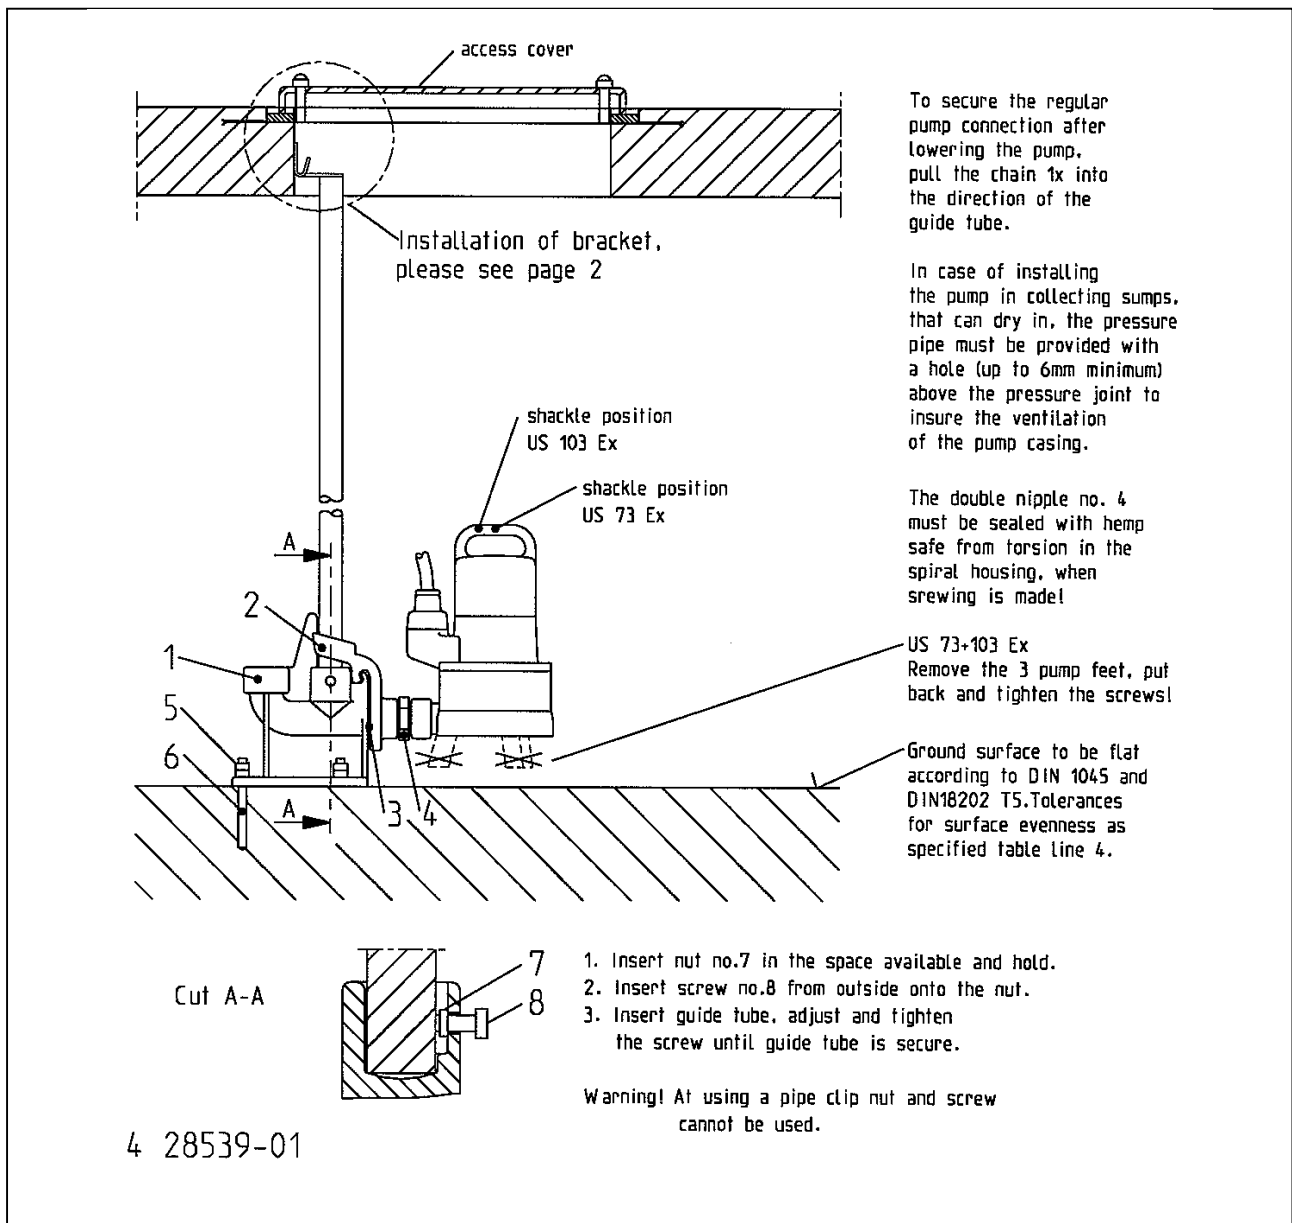

Spare parts

Pos.	Code-No.	Description	Qty
1	25414	duckfoot bend	1
2	25447	guide rail claw incl. No. 3 + 4	1
3	14118	gasket Storz 45	1
4	10148	double nipple 1½"	1
5	05291	hexagon nut M12	3
6	28522	plug M12	3
7	21411	square nut M8	1
8	03155	hexagon nhead screw M8 x 20	1
9	25581	webbing for shackle	1

Tube bracket

Spare parts

Pos.	Code-No.	Description	Qty
1	14055	plug S 14	2
2	17921	wood screw 12 x 60	2
3	401058	bracket 1"	1
4	40124	hex. head screw M6 x 35	1
5	40106	rubber clamping sleeve 1"	1

Spare parts

Pos.	Code-No.	Description	Qty
1	25414	duckfoot bend	1
2	25447	guide rail claw incl. No. 3 + 4	1
3	14118	gasket Storz 45	1
4	10148	double nipple 1½"	1
5	05291	hexagon nut M12	3
6	28522	plug M12	3
7	21411	square nut M8	1
8	03155	hexagon head screw M8 x 20	1