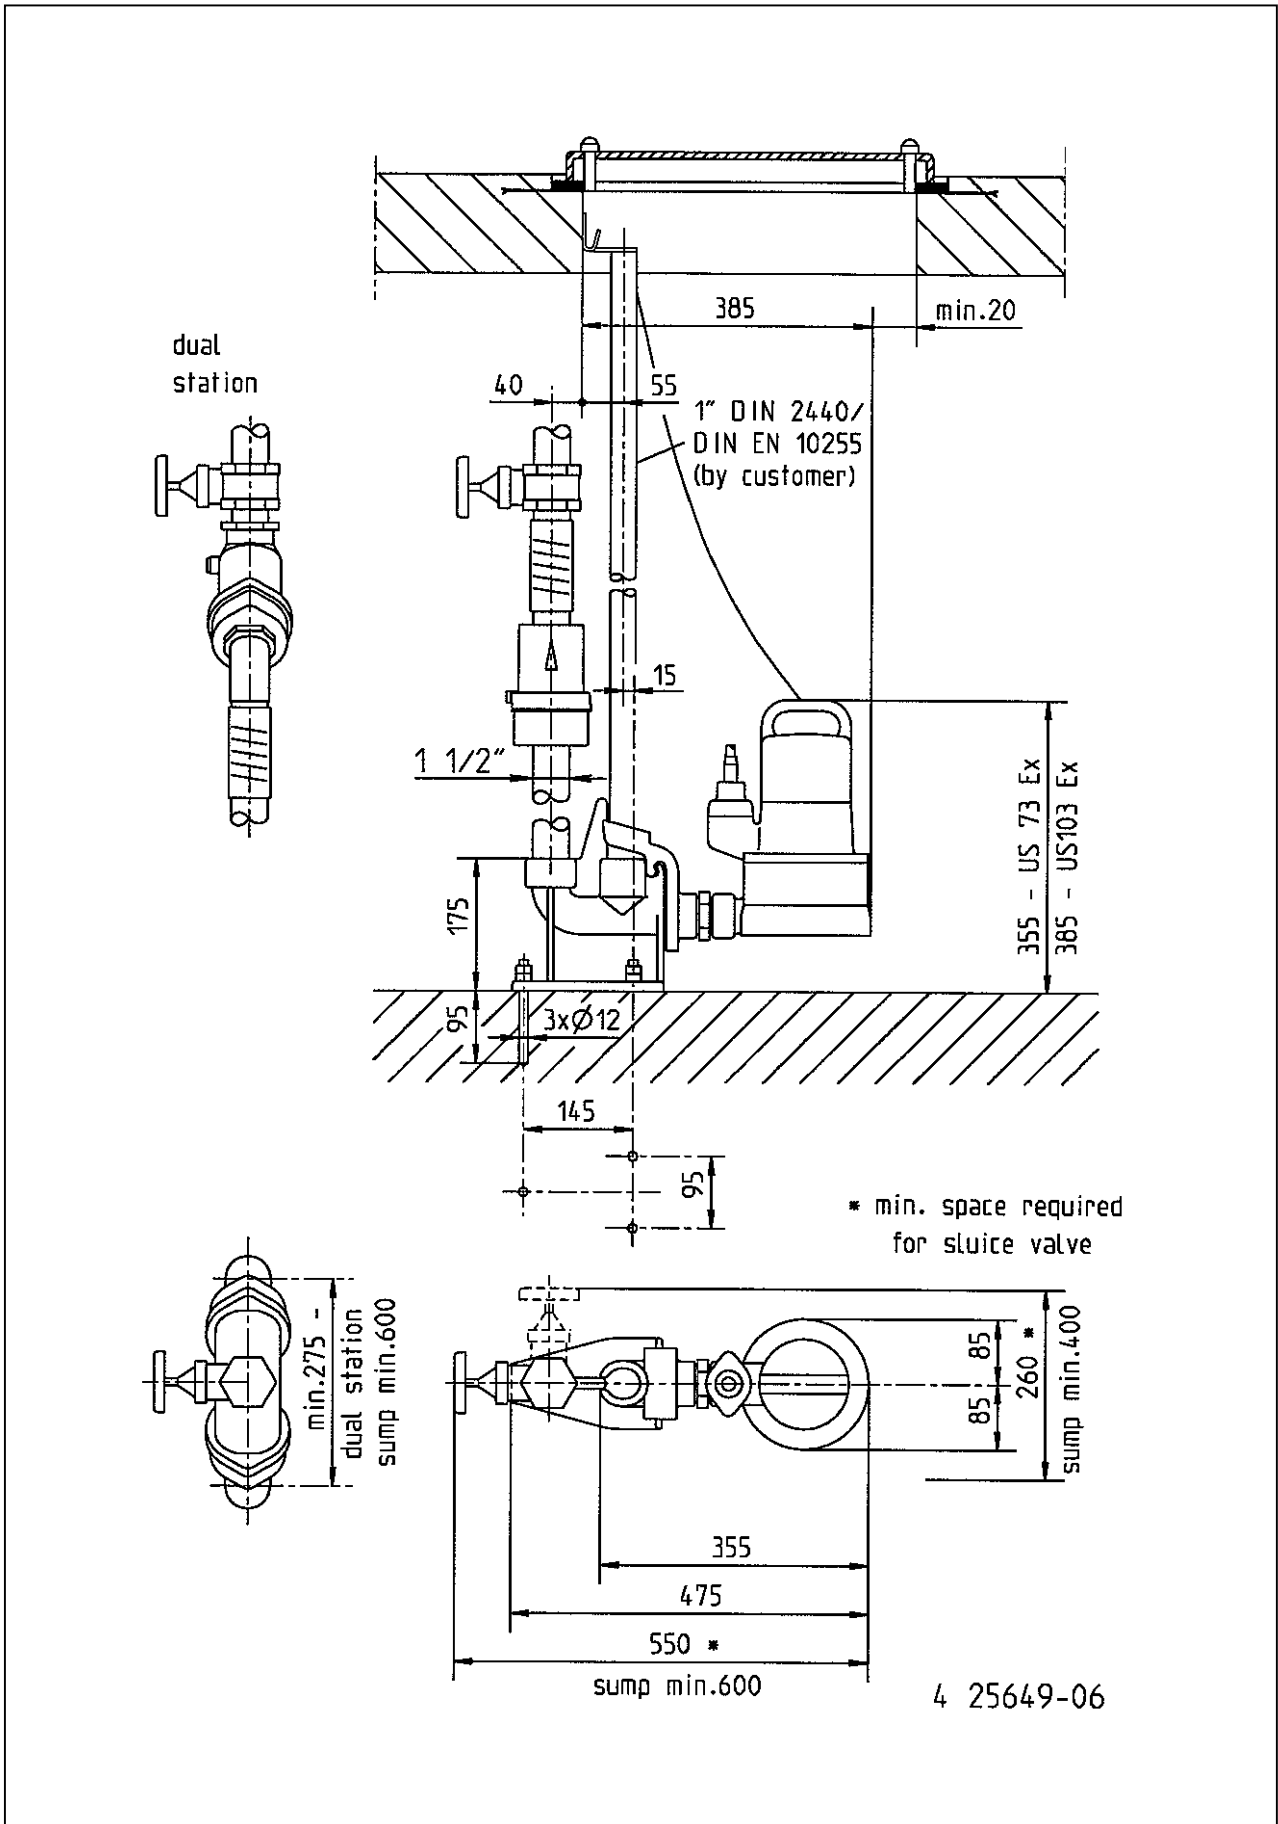

Spare parts

Pos.	Code-No.	Description	Qty
1	25414	duckfoot bend	1
2	25447	guide rail claw incl. No. 3 + 4	1
3	14118	gasket Storz 45	1
4	10148	double nipple 1½"	1
5	05291	hexagon nut M12	3
6	28522	plug M12	3
7	21411	square nut M8	1
8	03155	hexagon nhead screw M8 x 20	1
9	25581	webbing for shackle	1

Tube bracket

Spare parts

Pos.	Code-No.	Description	Qty
1	14055	plug S 14	2
2	17921	wood screw 12 x 60	2
3	401058	bracket 1"	1
4	40124	hex. head screw M6 x 35	1
5	40106	rubber clamping sleeve 1"	1

Spare parts

Pos.	Code-No.	Description	Qty
1	25414	duckfoot bend	1
2	25447	guide rail claw incl. No. 3 + 4	1
3	14118	gasket Storz 45	1
4	10148	double nipple 1½"	1
5	05291	hexagon nut M12	3
6	28522	plug M12	3
7	21411	square nut M8	1
8	03155	hexagon head screw M8 x 20	1