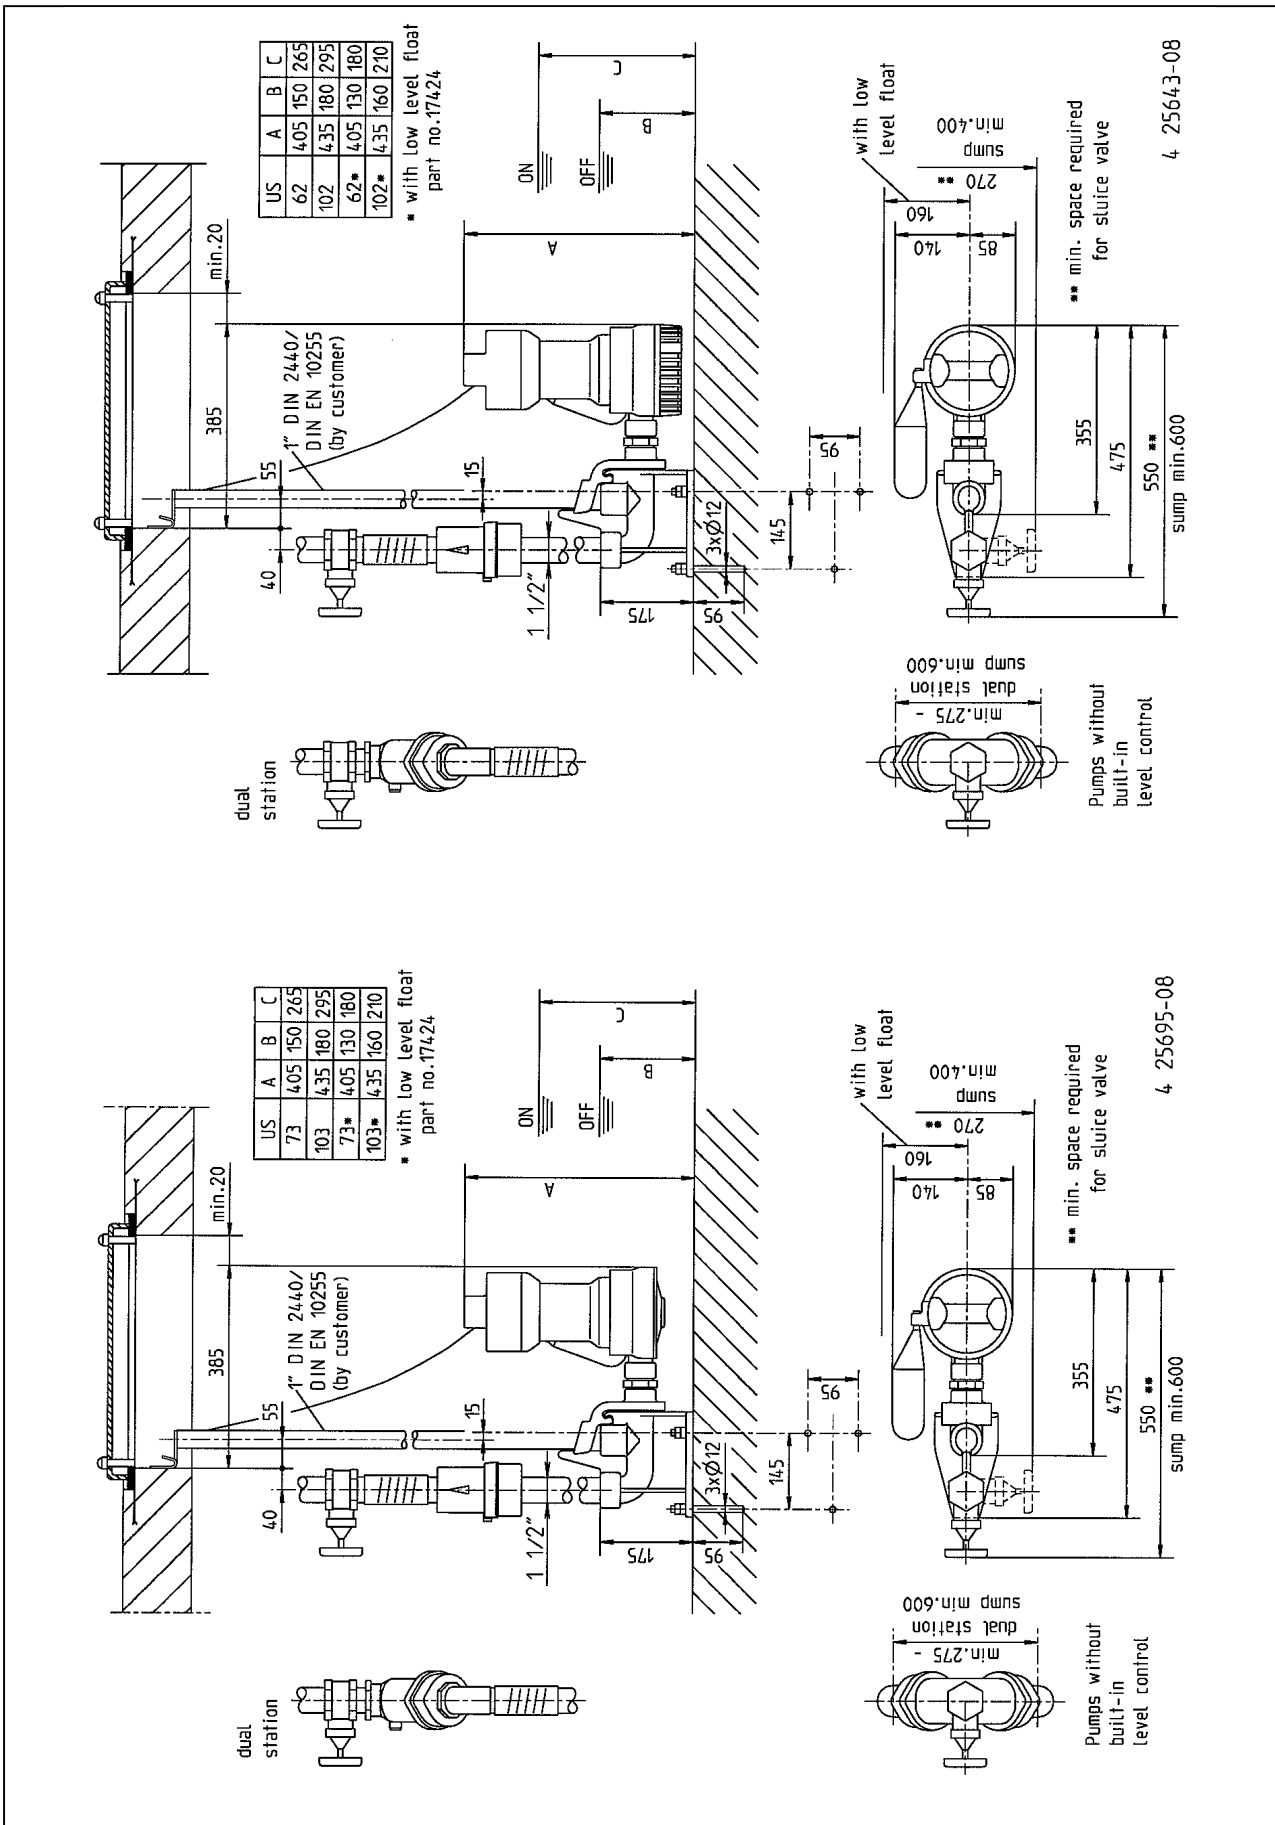

Spare parts

Pos.	Code-No.	Description	Qty
1	25414	duckfoot bend	1
2	25447	guide rail claw incl. No. 3 + 4	1
3	14118	gasket Storz 45	1
4	10148	double nipple 1½"	1
5	05291	hexagon nut M12	3
6	28522	plug M12	3
7	21411	square nut M8	1
8	03155	hexagon nhead screw M8 x 20	1
9	25581	webbing for shackle	1

Tube bracket

Spare parts

Pos.	Code-No.	Description	Qty
1	14055	plug S 14	2
2	17921	wood screw 12 x 60	2
3	401058	bracket 1"	1
4	40124	hex. head screw M6 x 35	1
5	40106	rubber clamping sleeve 1"	1

Spare parts

Pos.	Code-No.	Description	Qty
1	25414	duckfoot bend	1
2	25447	guide rail claw incl. No. 3 + 4	1
3	14118	gasket Storz 45	1
4	10148	double nipple 1½"	1
5	05291	hexagon nut M12	3
6	28522	plug M12	3
7	21411	square nut M8	1
8	03155	hexagon head screw M8 x 20	1