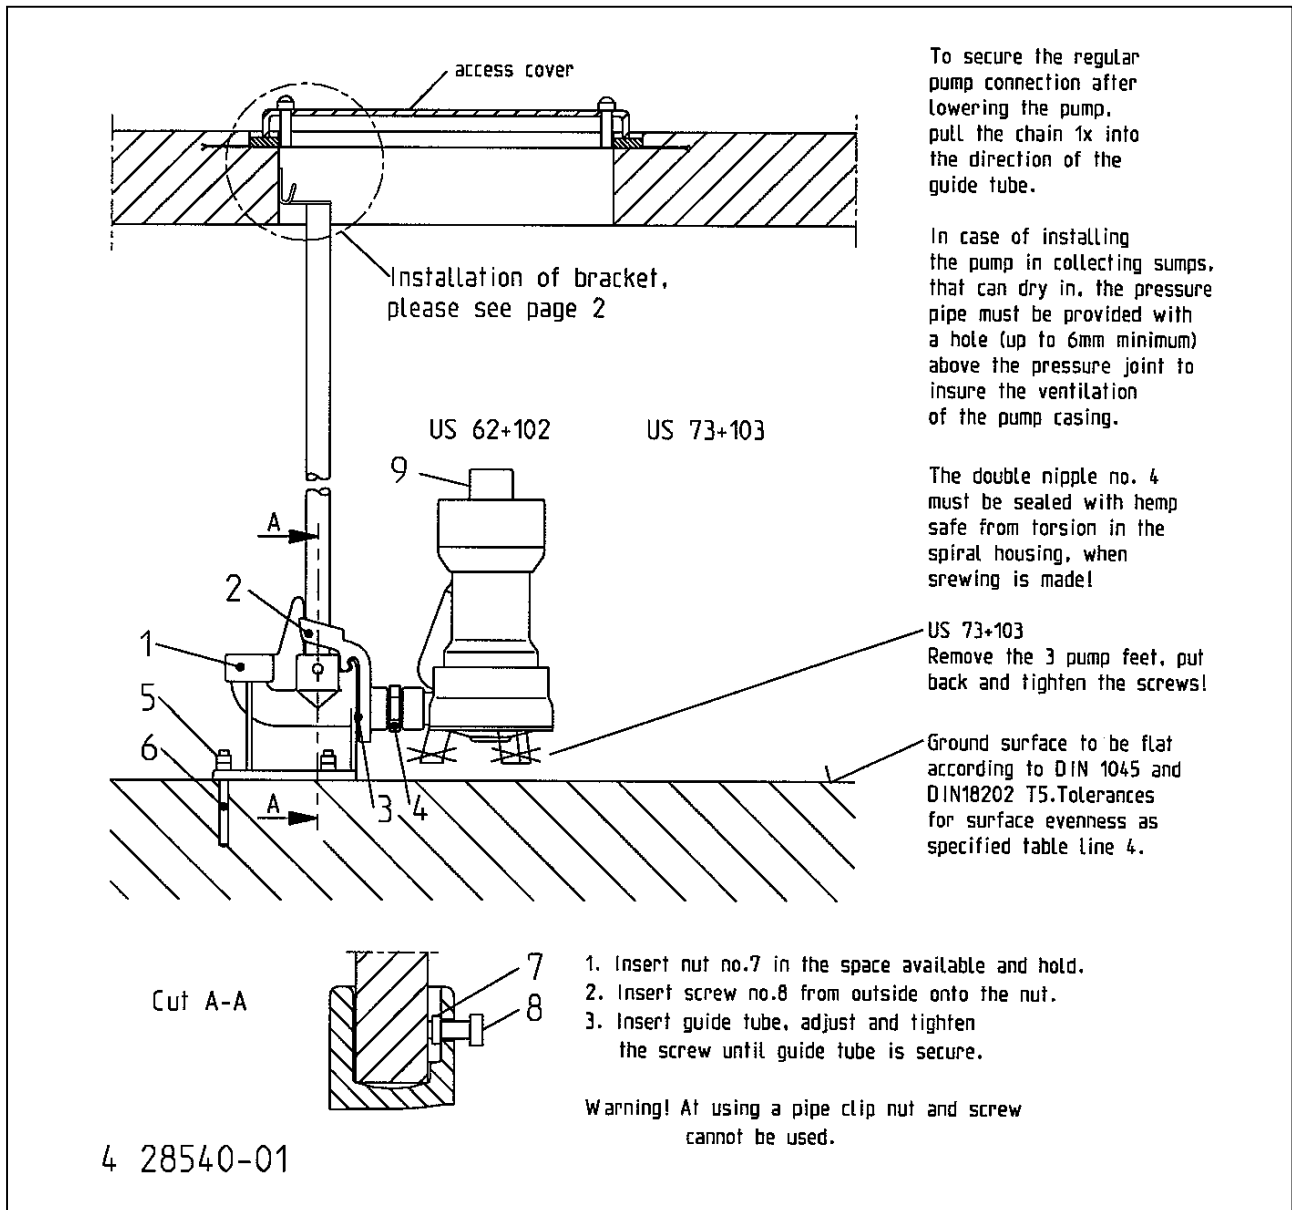

Spare parts

Pos.	Code-No.	Description	Qty
1	25414	duckfoot bend	1
2	25447	guide rail claw incl. No. 3 + 4	1
3	14118	gasket Storz 45	1
4	10148	double nipple 1½"	1
5	05291	hexagon nut M12	3
6	28522	plug M12	3
7	21411	square nut M8	1
8	03155	hexagon nhead screw M8 x 20	1
9	25581	webbing for shackle	1

Tube bracket

Spare parts

Pos.	Code-No.	Description	Qty
1	14055	plug S 14	2
2	17921	wood screw 12 x 60	2
3	401058	bracket 1"	1
4	40124	hex. head screw M6 x 35	1
5	40106	rubber clamping sleeve 1"	1

Spare parts

Pos.	Code-No.	Description	Qty
1	25414	duckfoot bend	1
2	25447	guide rail claw incl. No. 3 + 4	1
3	14118	gasket Storz 45	1
4	10148	double nipple 1½"	1
5	05291	hexagon nut M12	3
6	28522	plug M12	3
7	21411	square nut M8	1
8	03155	hexagon head screw M8 x 20	1