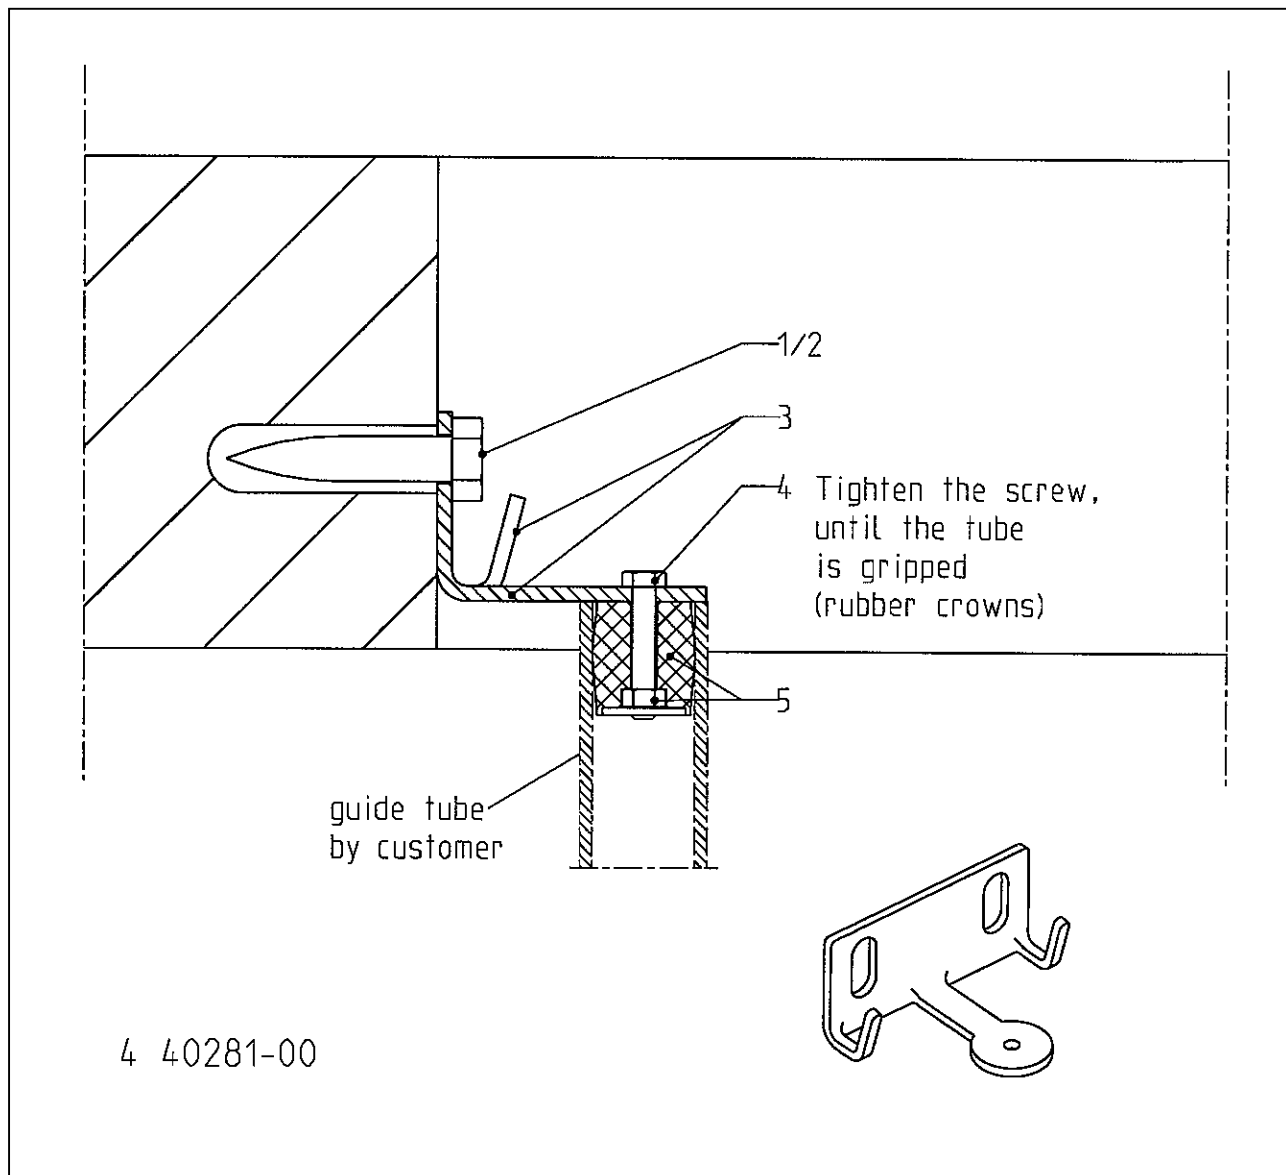

Spare parts

Pos.	Code-No.	Description	Qty
1	25453	duckfoot bend	1
2	25451	guide rail claw incl. No. 3 + 4	1
3	10156	gasket Storz 75	1
4	13257	double nipple 2"	1
5	05291	hexagon nut M12	3
6	28522	plug M12	3
7	21411	square nut M8	1
8	03155	hexagon nhead screw M8 x 20	1

Tube bracket

Spare parts

Pos.	Code-No.	Description	Qty
1	14055	plug S 14	2
2	17921	wood screw 12 x 60	2
3	401058	bracket 1"	1
4	40124	hex. head screw M6 x 35	1
5	40106	rubber clamping sleeve 1"	1