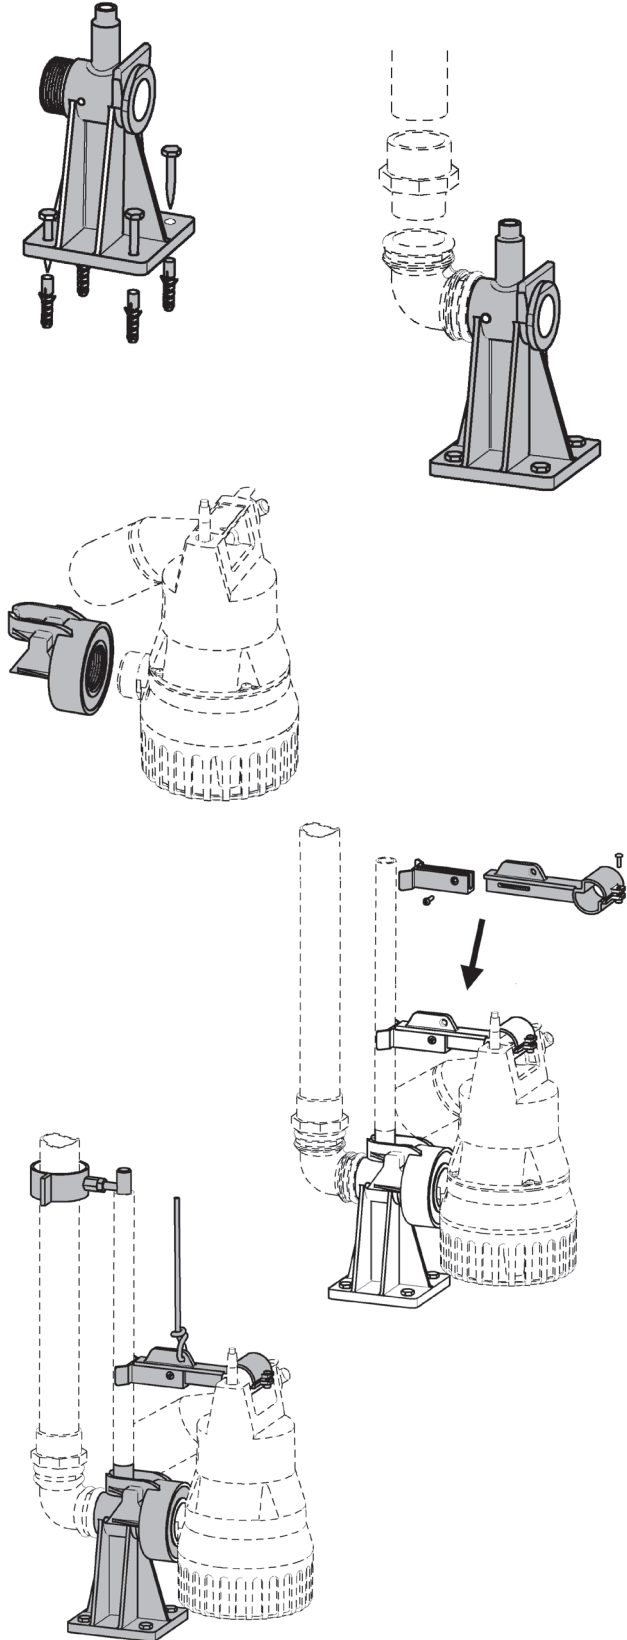

GR 32 (JP44000)

# GR 32 (JP44000)

Spare parts

32	②	Klaue	Coupling claw	JP49066
	④	Dichtung	Seal	JP49068
	⑥	Sicherung	Lever	JP49070
	⑦	Befestigung	Retrainer	JP49128