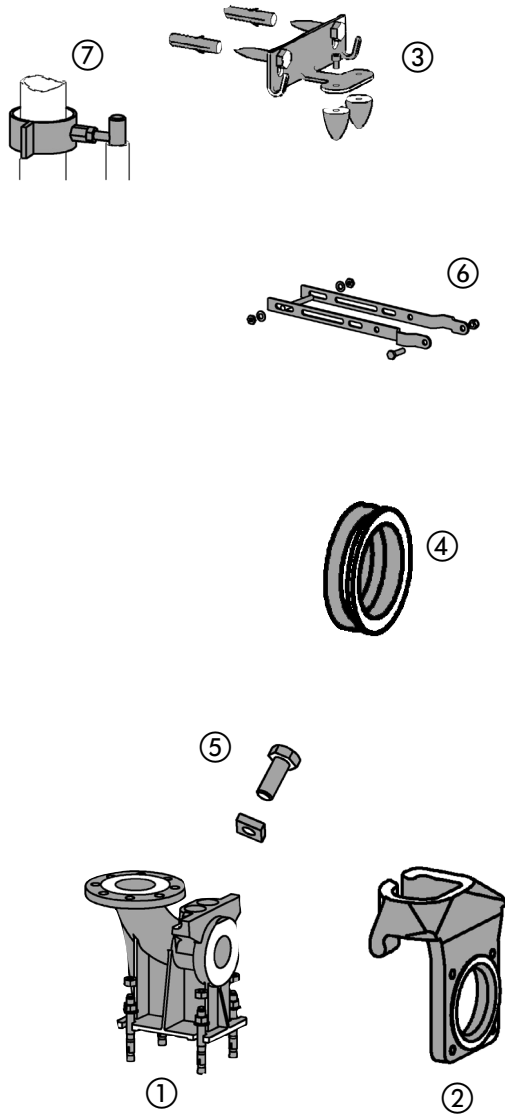

GR 32 (JP44000)

# GR 32 (JP44000)

Spare parts

32	②	Klaue	Coupling claw	JP49066
	④	Dichtung	Seal	JP49068
	⑥	Sicherung	Lever	JP49070
	⑦	Befestigung	Retrainer	JP49128